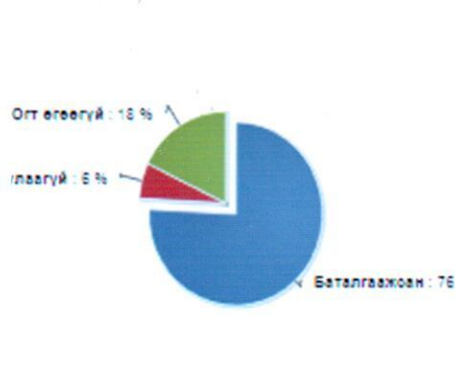

Өвөрхангай

Нийт байгууллага : 1067

Тайлан тушаасан байдал

Тайлан тушаасан хэлбэр

Тайлан тушаалт өмчийн хэлбэрээр

Улсын хэмжээний статистик мэдээ

Нийт байгууллага : 116113

Тайлан тушаасан байдал

Тайлан шивсэн байдал